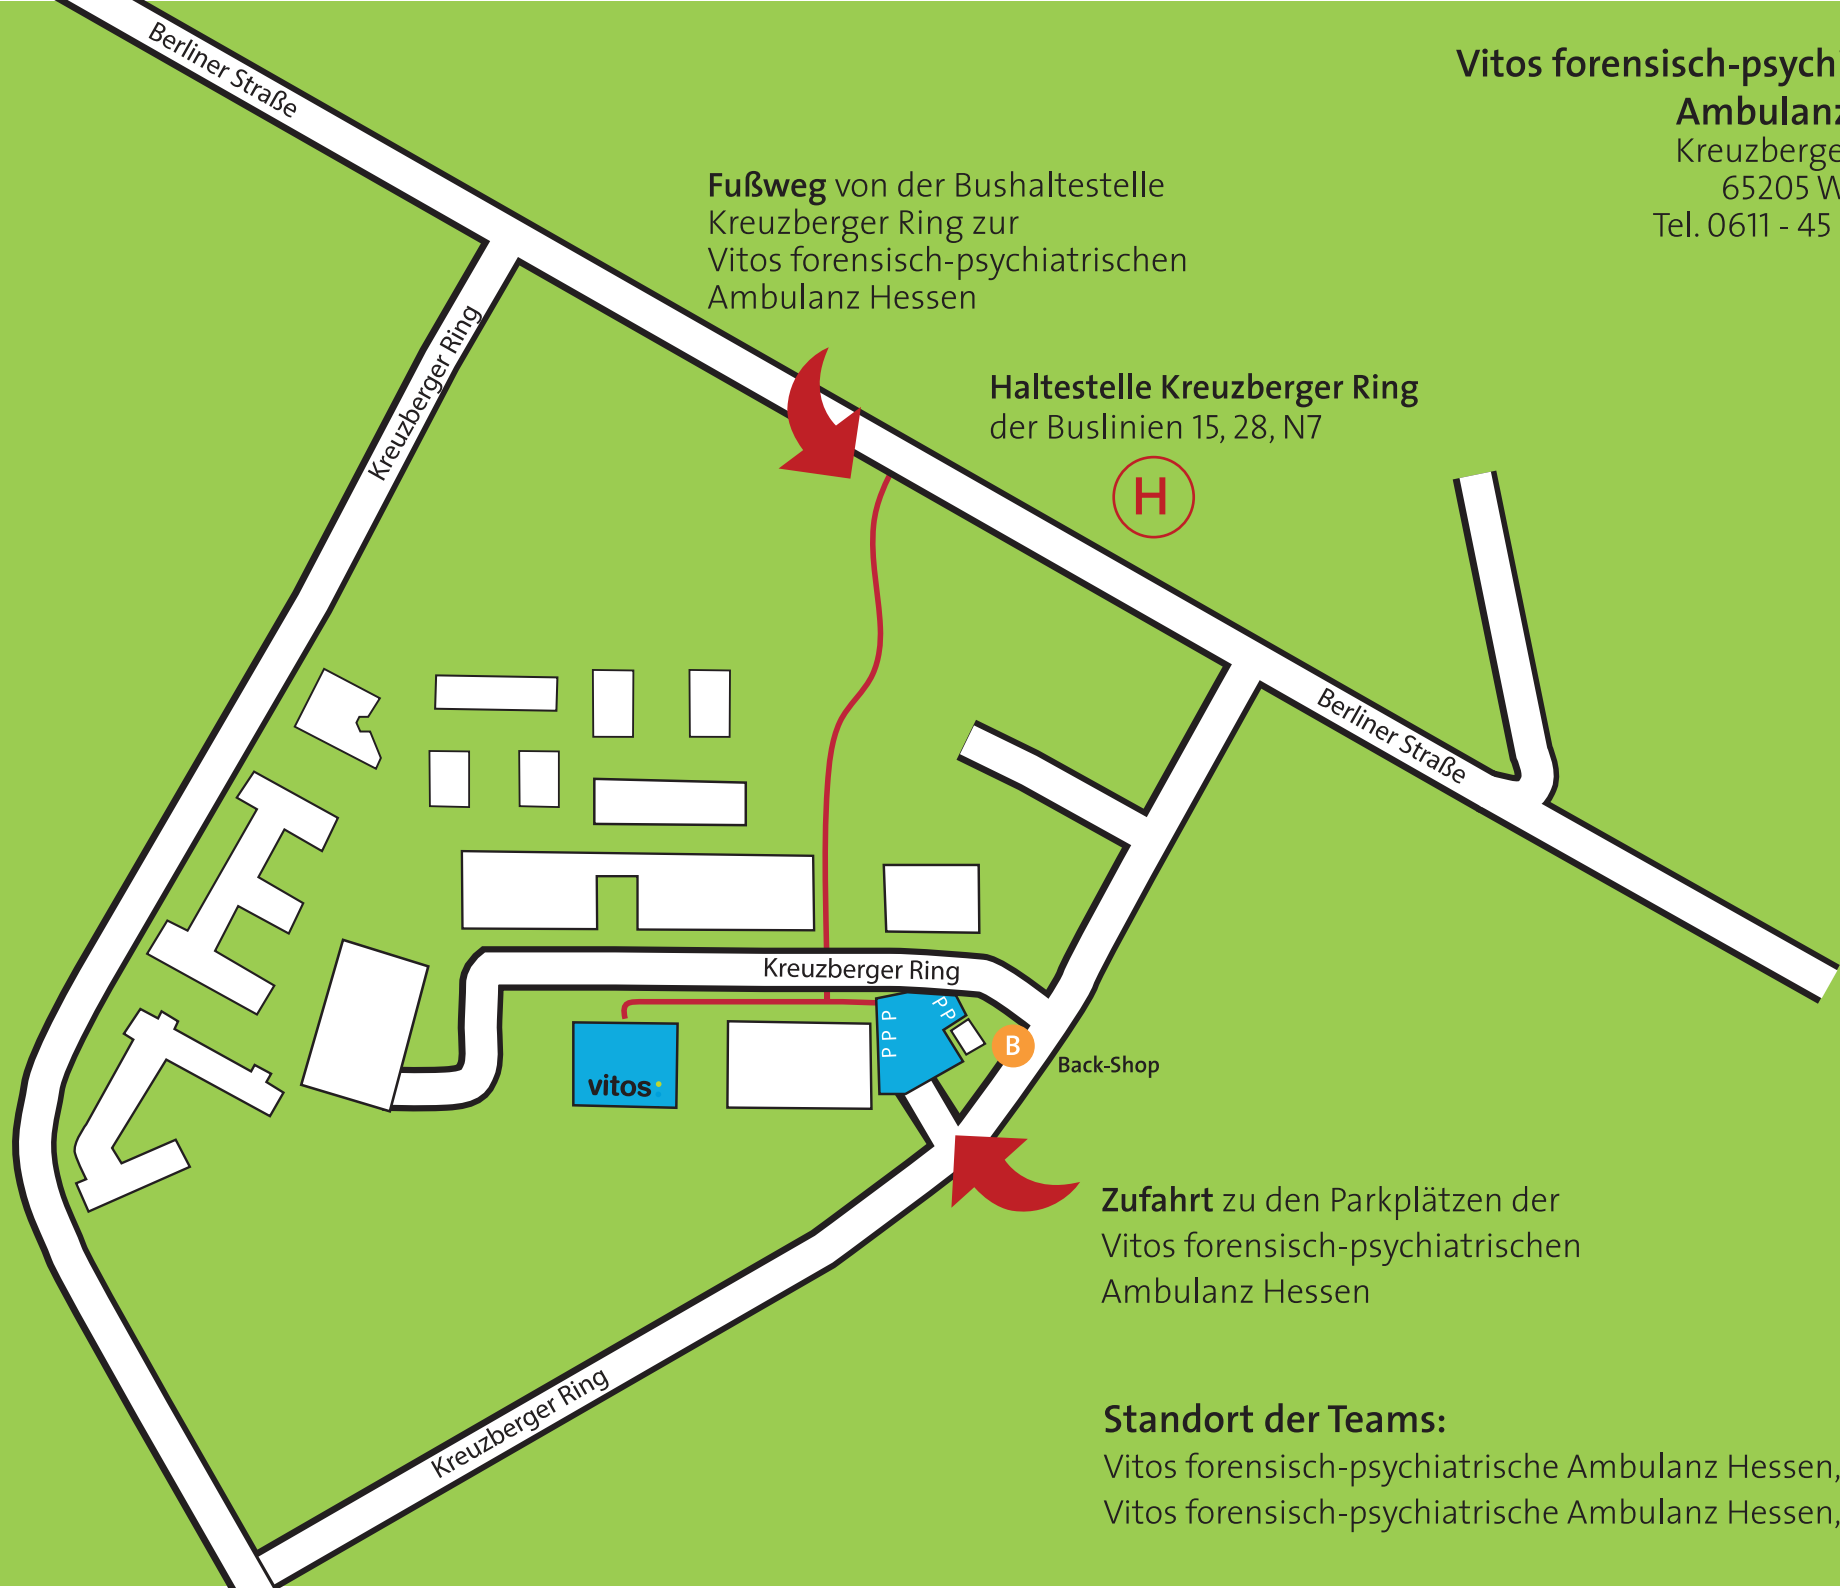

# Vitos forensisch-psychiatrische

## Ambulanz Hessen

Kreuzberger Ring 7 A

65205 Wiesbaden

Tel. 0611 - 45 02 09 - 10

Fußweg von der Bushaltestelle  
Kreuzberger Ring zur  
Vitos forensisch-psychiatrischen  
Ambulanz Hessen

Haltestelle Kreuzberger Ring  
der Buslinien 15, 28, N7

Berliner Straße

Kreuzberger Ring

Back-Shop

Zufahrt zu den Parkplätzen der  
Vitos forensisch-psychiatrischen  
Ambulanz Hessen

### Standort der Teams:

Vitos forensisch-psychiatrische Ambulanz Hessen, Riedstadt

Vitos forensisch-psychiatrische Ambulanz Hessen, Rheingau